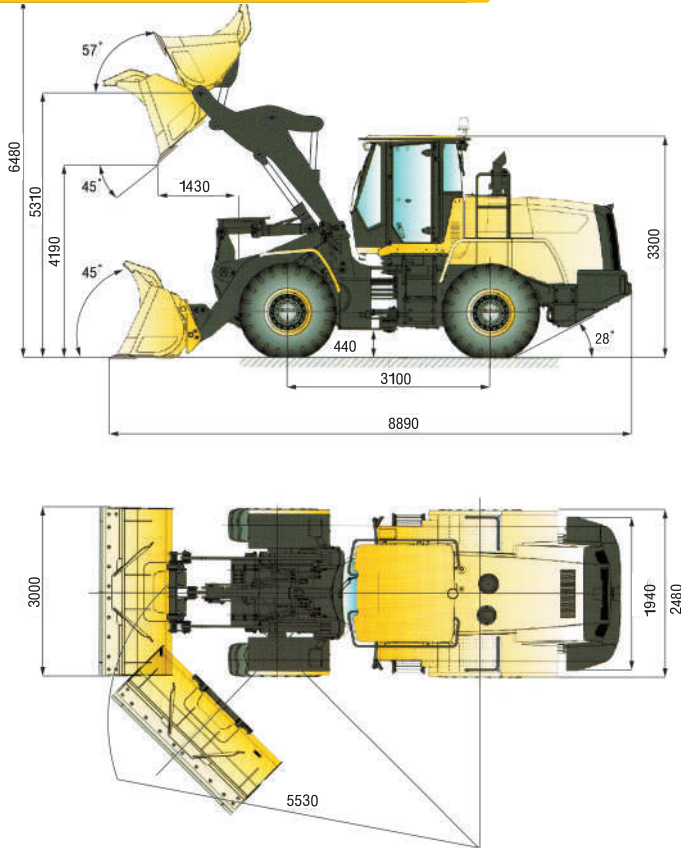

## สมรรถนะ แขนยาวพิเศษ

น้ำหนักบรรทุก	2700 kg
น้ำหนักที่ทำให้ท้ายลอยเมื่อเลี้ยวสุด	5400 kg
แรงจัดที่บั้งที่	140 kN
ความสูงถึงจุดหมุนบั้งที่เมื่อยกเท	5310 mm
ความสูงถึงปากบั้งที่เมื่อยกเท	4190 mm
ระยะแนวราบระหว่างปากบั้งที่ถึงล้อหน้าเมื่อยกเท	1430 mm
มุมหมุนกลับมากที่สุดของบั้งที่ระดับพื้นดิน	45.0°
มุมหมุนกลับมากที่สุดของบั้งที่ระดับยกแขนสูงสุด	57.0°
มุมหมุนแกมากที่สุดของบั้งที่ระดับยกแขนสูงสุด	45.0°

## สมรรถนะของบั้งที่

ความจุบั้งที่	4.0 m <sup>3</sup>
---------------	--------------------

## มิติของเครื่องจักร

ความยาว	8890 mm
ความกว้างวัดที่ยาง	2480 mm
ความกว้างระหว่างจุดกึ่งกลางยาง	1940 mm
ฐานล้อ	3100 mm
ความสูงจากพื้นถึงท้องรถ	440 mm
มุมเลี้ยวสูงสุด	38.0°
มุมฉาก	28.0°
รัศมีวงเลี้ยววัดจากขอบนอกของบั้งที่	5530 mm

## ยาง

ขนาดยาง	20.5-25
---------	---------